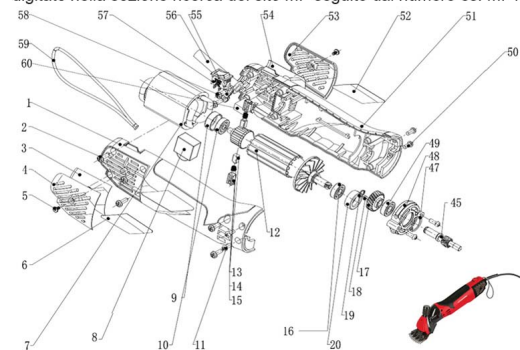

RICAMBIO FARM CLIPPER PROFI SEGER FIG. MF46

MOTORE FARM CLIPPER PROFI per trovare il ricambio
digitate nella sezione ricerca del sito MF seguito dal numero es: MF10

RICAMBIO FARM CLIPPER PROFI SEGER FIG. MF46