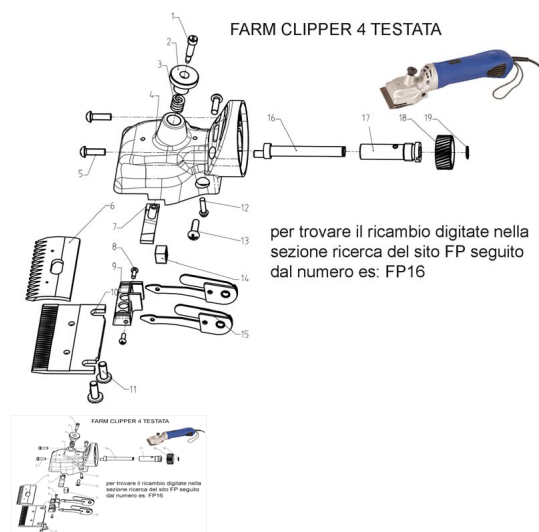

RICAMBIO FARM CLIPPER 4 BOV POMELLO REGOLAZIONE FIG. FP2

RICAMBIO FARM CLIPPER 4 BOV POMELLO REGOLAZIONE FIG. FP2

Valutazione: Nessuna valutazione

Prezzo

[Fai una domanda su questo prodotto](#)