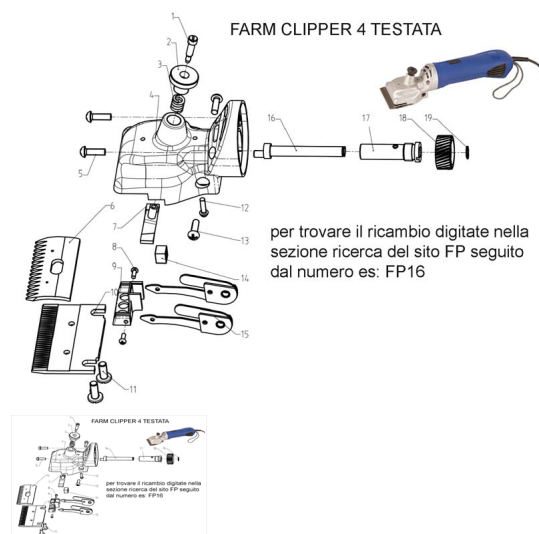

RICAMBIO FARM CLIPPER 4 BOV LAMELLE OSCILL FIG. FP15

RICAMBIO FARM CLIPPER 4 BOV LAMELLE OSCILL FIG. FP15

Valutazione: Nessuna valutazione

Prezzo

[Fai una domanda su questo prodotto](#)

Descrizione RICAMBIO FARM CLIPPER 4 BOV LAMELLE OSCILL FIG. FP15