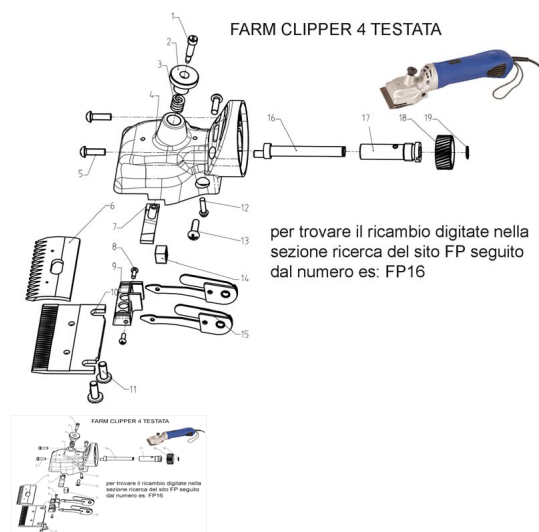

RICAMBIO FARM CLIPPER 4 BOV LAMELLE OSCILL HEINIGE FIG. FP15

RICAMBIO FARM CLIPPER 4 BOV LAMELLE OSCILL HEINIGE FIG. FP15

Valutazione: Nessuna valutazione

Prezzo

[Fai una domanda su questo prodotto](#)