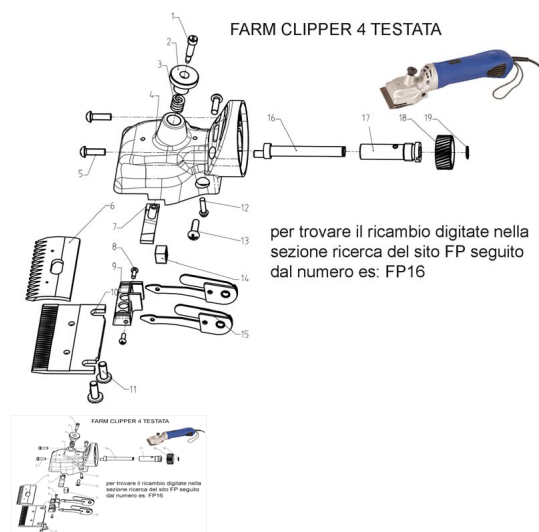

RICAMBIO FARM CLIPPER 4 BOV ALBERO ECCENTRICO FIG. FP16

RICAMBIO FARM CLIPPER 4 BOV ALBERO ECCENTRICO FIG. FP16

Valutazione: Nessuna valutazione

Prezzo

[Fai una domanda su questo prodotto](#)