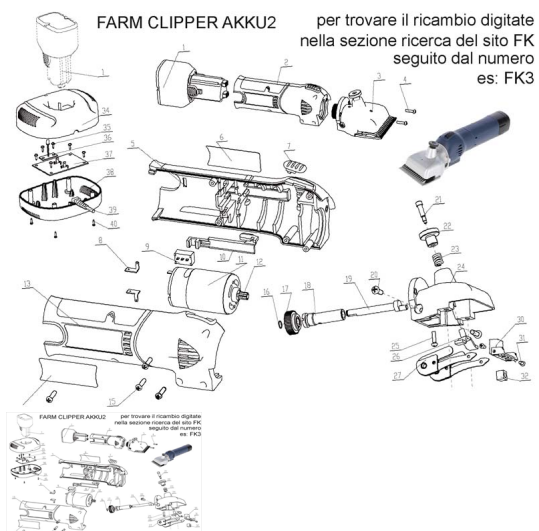

RICAMBIO FARM CLIPPER AKKU2 DADO DI PRESSIONE FIG. FK22

RICAMBIO FARM CLIPPER AKKU2 DADO DI PRESSIONE FIG. FK22

Valutazione: Nessuna valutazione

Prezzo

[Fai una domanda su questo prodotto](#)