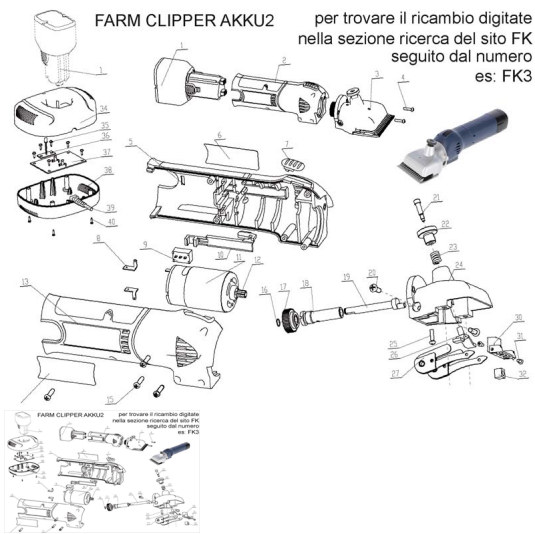

RICAMBIO FARM CLIPPER AKKU2 DADO DI PRESSIONE FIG. FK22

RICAMBIO FARM CLIPPER AKKU2 DADO DI PRESSIONE FIG. FK22

Valutazione: Nessuna valutazione

Prezzo

[Fai una domanda su questo prodotto](#)