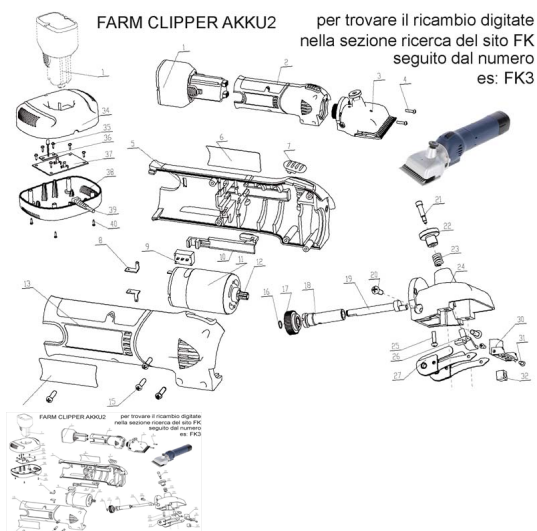

RICAMBIO FARM CLIPPER AKKU2 VITE LAMELLE 3X8 FIG. FK31

RICAMBIO FARM CLIPPER AKKU2 VITE LAMELLE 3X8 FIG. FK31

Valutazione: Nessuna valutazione

Prezzo

[Fai una domanda su questo prodotto](#)