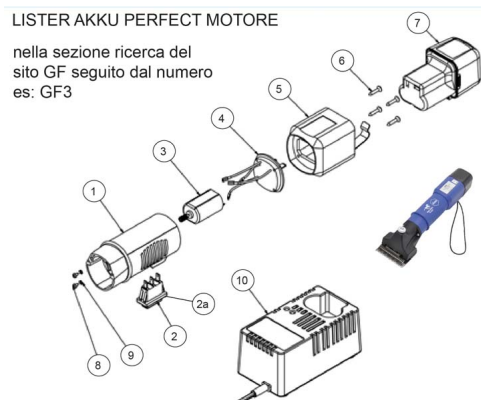

## RICAMBIO LISCOP AKKU P BATTERIA 7,2V 2000 mA FIG. FK7

LISTER AKKU PERFECT MOTORE

nella sezione ricerca del  
sito GF seguito dal numero  
es: GF3

RICAMBIO LISCOP AKKU P BATTERIA 7,2V 2000 mA FIG. FK7

Valutazione: Nessuna valutazione