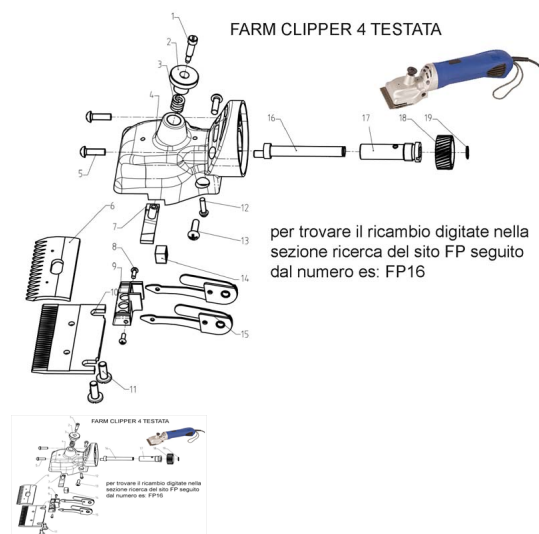

RICAMBIO FARM CLIPPER 4 BOV PIASTRA SPINGI CASTELLO FIG. FP7

RICAMBIO FARM CLIPPER 4 BOV PIASTRA SPINGI CASTELLO FIG. FP7

Valutazione: Nessuna valutazione

Prezzo

[Fai una domanda su questo prodotto](#)