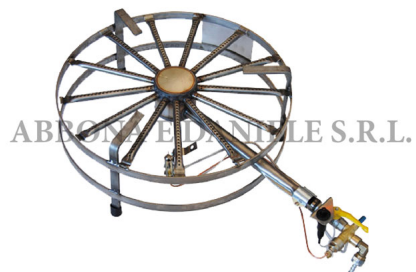

## FORNELLO GAS CON SUPP KW 11 D.50 CON SICUREZZA-PILOTA-PIEZZO

FORNELLO GAS CON SUPP KW 11 D.50 CON SICUREZZA-PILOTA-PIEZZO

Valutazione: Nessuna valutazione

**Prezzo**

[Fai una domanda su questo prodotto](#)

Descrizione Bruciatore a gas con supporto ad ALTA POTENZA disponibile nelle varie dimensioni. Interamente in acciaio inox, da collegare a riduttore del gas a bassa potenza fisso.