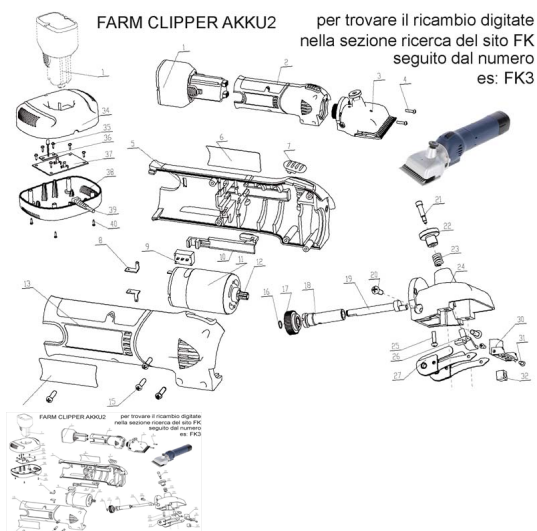

## RICAMBIO FARM CLIPPER AKKU2 VITE TESTATA LATERALE FIG. FK20

RICAMBIO FARM CLIPPER AKKU2 VITE TESTATA LATERALE FIG. FK20

Valutazione: Nessuna valutazione

**Prezzo**

[Fai una domanda su questo prodotto](#)