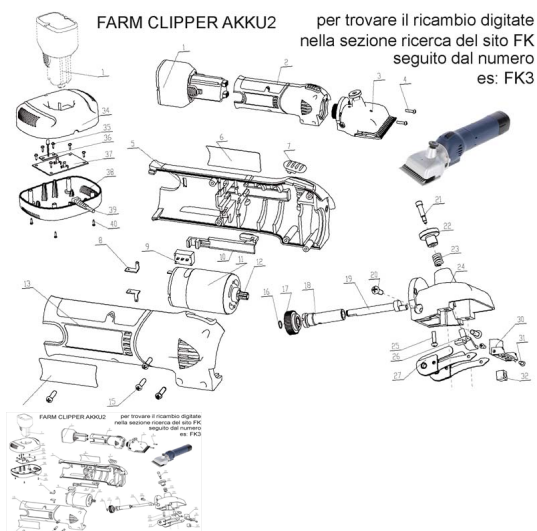

RICAMBIO FARM CLIPPER AKKU2 NOTTOLINO QUADRO FIG. FK32

RICAMBIO FARM CLIPPER AKKU2 NOTTOLINO QUADRO FIG. FK32

Valutazione: Nessuna valutazione

Prezzo

[Fai una domanda su questo prodotto](#)