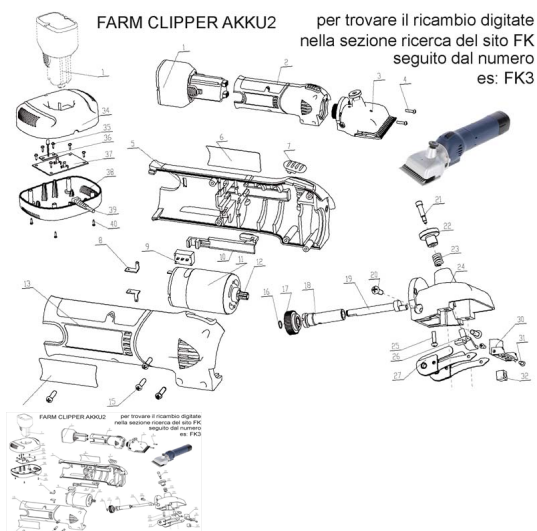

## RICAMBIO FARM CLIPPER AKKU2 ALBERO ECCENTRICO FIG. FK18

RICAMBIO FARM CLIPPER AKKU2 ALBERO ECCENTRICO FIG. FK18

Valutazione: Nessuna valutazione

**Prezzo**

[Fai una domanda su questo prodotto](#)