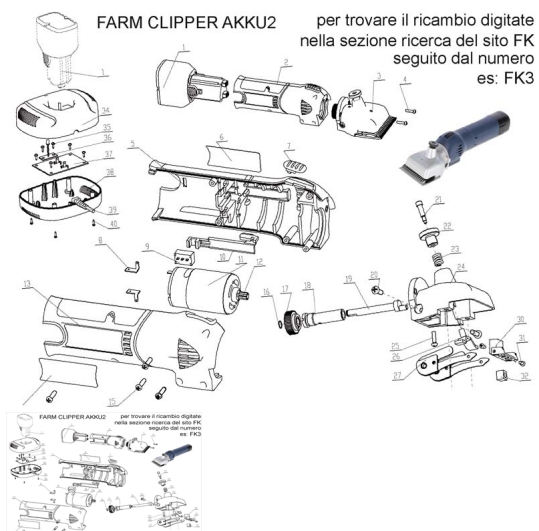

## RICAMBIO FARM CLIPPER AKKU2 BOCCOLA ALB ECCENTR FIG. FK19

RICAMBIO FARM CLIPPER AKKU2 BOCCOLA ALB ECCENTR FIG. FK19

Valutazione: Nessuna valutazione

**Prezzo**

[Fai una domanda su questo prodotto](#)