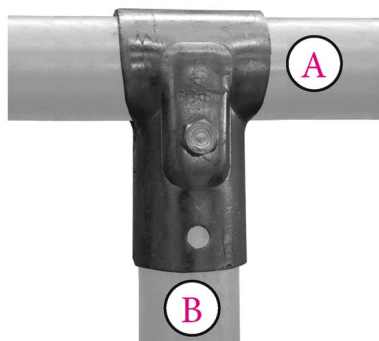

## MORSETTO A T A 1 BULLONE A 2" x B 2"= 60,3 x 60,3 mm

Morsetto a T completo di bullone

MORSETTO A T A 1 BULLONE A 2" x B 2"= 60,3 x 60,3 mm

Valutazione: Nessuna valutazione

**Prezzo**

[Fai una domanda su questo prodotto](#)