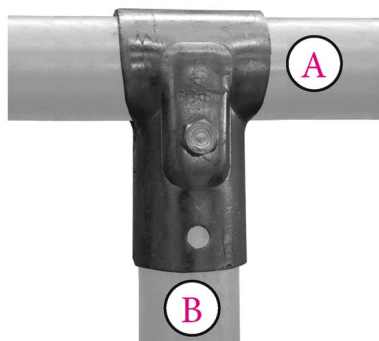

MORSETTO A T A 1 BULLONE A 2"1/2 x B 2" = 76,1 x 60,3 mm

Morsetto a T completo di bullone

MORSETTO A T A 1 BULLONE A 2"1/2 x B 2" = 76,1 x 60,3 mm

Valutazione: Nessuna valutazione

Prezzo

[Fai una domanda su questo prodotto](#)