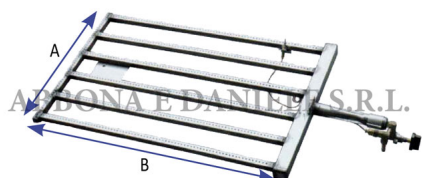

BRUCIATORE A GAS RETTANGOLARE + sicurezza KW 10 cm. 40 x 45

BRUCIATORE A GAS RETTANGOLARE + sicurezza KW 10 cm. 40 x 45

Valutazione: Nessuna valutazione

Prezzo

[Fai una domanda su questo prodotto](#)

Descrizione Bruciatore a gas con supporto a ALTA POTENZA disponibile nelle varie versioni come da tabella. Interamente in acciaio inox , da collegare a riduttore del gas a bassa potenza fisso.