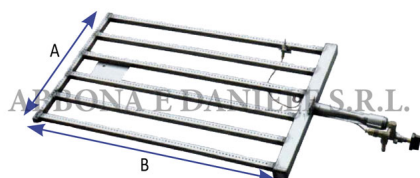

BRUCIATORE A GAS RETTANGOLARE + sicurezza KW 11 cm. 40 x 56

BRUCIATORE A GAS RETTANGOLARE + sicurezza KW 11 cm. 40 x 56

Valutazione: Nessuna valutazione

Prezzo

[Fai una domanda su questo prodotto](#)

Descrizione Bruciatore a gas con supporto a ALTA POTENZA disponibile nelle varie versioni come da tabella. Interamente in acciaio inox , da collegare a riduttore del gas a bassa potenza fisso.