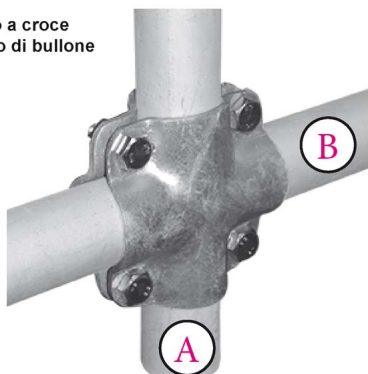

SUPPORTO A MURO/ BASE 1 = 33,7 mm

Morsetto a croce
completo di bullone
4 bulloni

SUPPORTO A MURO/ BASE 1 = 33,7 mm

Valutazione: Nessuna valutazione

Prezzo

[Fai una domanda su questo prodotto](#)