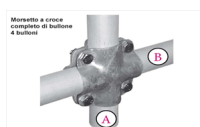

SUPPORTO A MURO/ BASE 1 = 33,7 mm

Morsetto a croce
completo di bullone
4 bulloni

SUPPORTO A MURO/ BASE 1 = 33,7 mm

Valutazione: Nessuna valutazione

Prezzo

[Fai una domanda su questo prodotto](#)