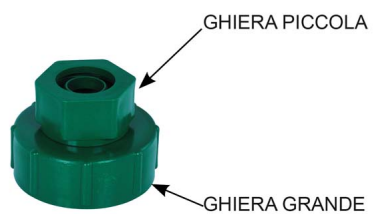

RICAMBIO BIBERON 3 LT. 4145 : GHIERA GRANDE

RICAMBIO BIBERON 3 LT. 4145 : GHIERA GRANDE

Valutazione: Nessuna valutazione

Prezzo

[Fai una domanda su questo prodotto](#)