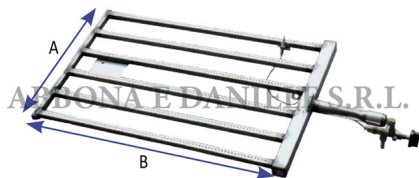

BRUCIATORE A GAS RETTANGOLARE FGR std. KW 8 cm. 29 x 56

BRUCIATORE A GAS RETTANGOLARE FGR std. KW 8 cm. 29 x 56

Valutazione: Nessuna valutazione

Prezzo

[Fai una domanda su questo prodotto](#)

Descrizione Bruciatore a gas con supporto a ALTA POTENZA disponibile nelle varie versioni come da tabella. Interamente in acciaio inox , da collegare a riduttore del gas a bassa potenza fisso.