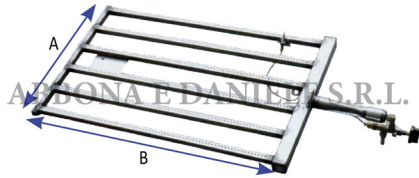

## BRUCIATORE A GAS RETTANGOLARE std. KW 10 cm. 40 x 45

BRUCIATORE A GAS RETTANGOLARE std. KW 10 cm. 40 x 45

Valutazione: Nessuna valutazione

**Prezzo**

[Fai una domanda su questo prodotto](#)

Descrizione Bruciatore a gas con supporto a ALTA POTENZA disponibile nelle varie versioni come da tabella. Interamente in acciaio inox , da collegare a riduttore del gas a bassa potenza fisso.