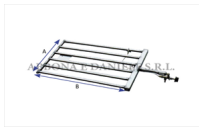

## BRUCIATORE A GAS RETTANGOLARE std. KW 10 cm. 40 x 45

BRUCIATORE A GAS RETTANGOLARE std. KW 10 cm. 40 x 45

Valutazione: Nessuna valutazione

**Prezzo**

[Fai una domanda su questo prodotto](#)

Descrizione Bruciatore a gas con supporto a ALTA POTENZA disponibile nelle varie versioni come da tabella. Interamente in acciaio inox , da collegare a riduttore del gas a bassa potenza fisso.