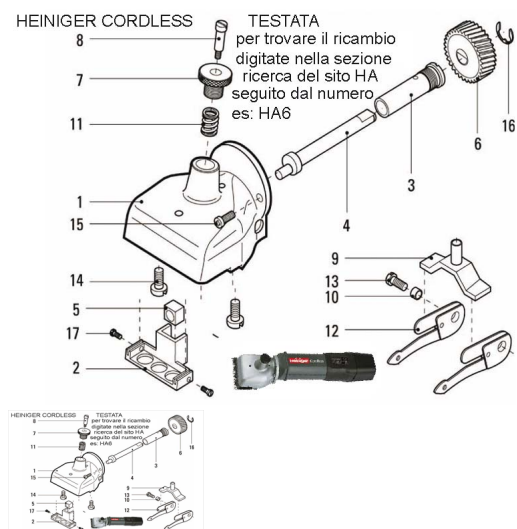

RICAMBIO HEINIG CORDLESS BOV CARRELLO GUIDA PETT FIG. HA2

RICAMBIO HEINIG CORDLESS BOV CARRELLO GUIDA PETT FIG. HA2

Valutazione: Nessuna valutazione

Prezzo

[Fai una domanda su questo prodotto](#)