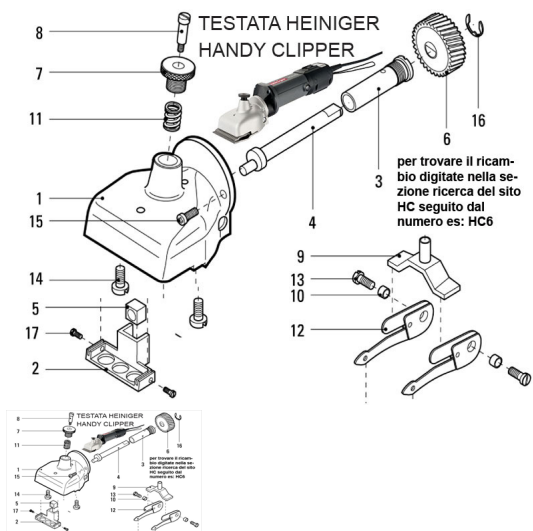

RICAMBIO HEINIG HANDY CLIPPER CILIND PORTA ECCENTR FIG. HC3

RICAMBIO HEINIG HANDY CLIPPER CILIND PORTA ECCENTR FIG. HC3

Valutazione: Nessuna valutazione

Prezzo

[Fai una domanda su questo prodotto](#)