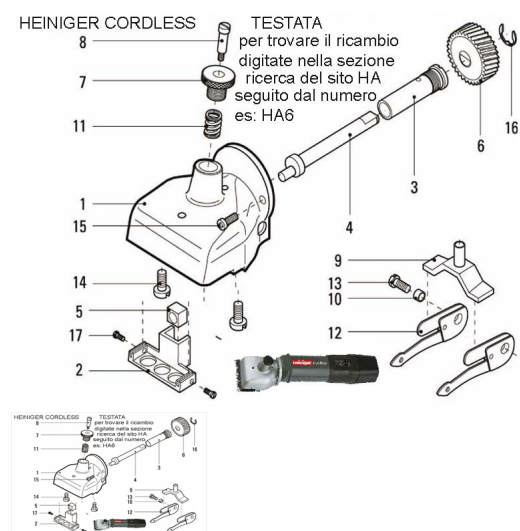

RICAMBIO HEINIG CORDLESS BOV TUBO PORTA ECCENTRIC FIG. HA3

RICAMBIO HEINIG CORDLESS BOV TUBO PORTA ECCENTRIC FIG. HA3

Valutazione: Nessuna valutazione

Prezzo

[Fai una domanda su questo prodotto](#)