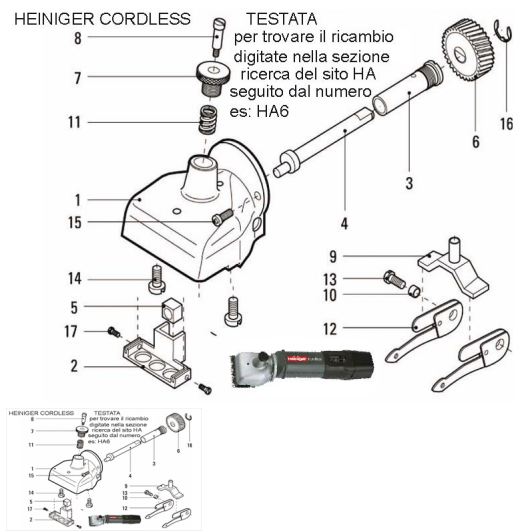

RICAMBIO HEINIG CORDLESS BOV TUBO PORTA ECCENTRIC FIG. HA3

RICAMBIO HEINIG CORDLESS BOV TUBO PORTA ECCENTRIC FIG. HA3

Valutazione: Nessuna valutazione

Prezzo

[Fai una domanda su questo prodotto](#)