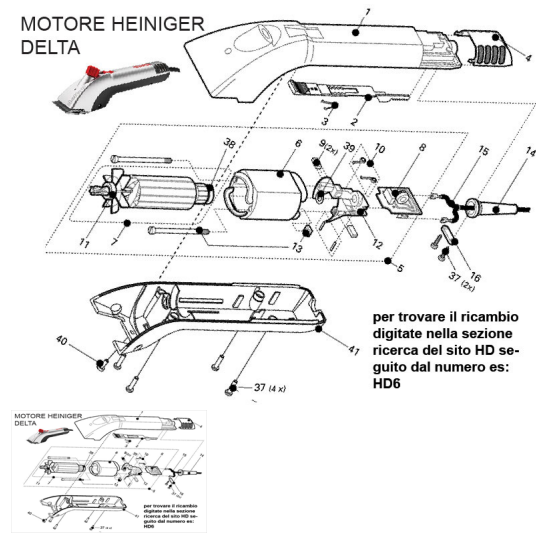

RICAMBIO HEINIGER DELTA 3 SCHEDA ELETTRONICA 220V FIG. HD8

RICAMBIO HEINIGER DELTA 3 SCHEDA ELETTRONICA 220V FIG. HD8

Valutazione: Nessuna valutazione

Prezzo

[Fai una domanda su questo prodotto](#)