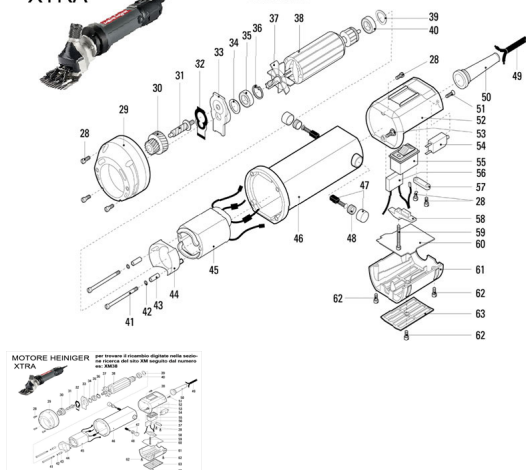

## RICAMBIO HEINIG XTRA FERMO INTERRUETTORE FIG. XM58

MOTORE HEINIGER  
XTRA

per trovare il ricambio digitate nella sezione ricerca del sito XM seguito dal numero es: XM38

RICAMBIO HEINIG XTRA FERMO INTERRUETTORE FIG. XM58