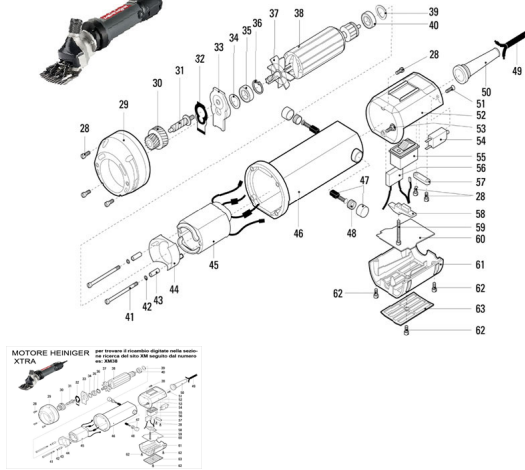

## RICAMBIO HEINIG XTRA FERMO INTERRUETTORE FIG. XM58

MOTORE HEINIGER  
XTRA

per trovare il ricambio digitate nella sezione ricerca del sito XM seguito dal numero es: XM38

RICAMBIO HEINIG XTRA FERMO INTERRUETTORE FIG. XM58