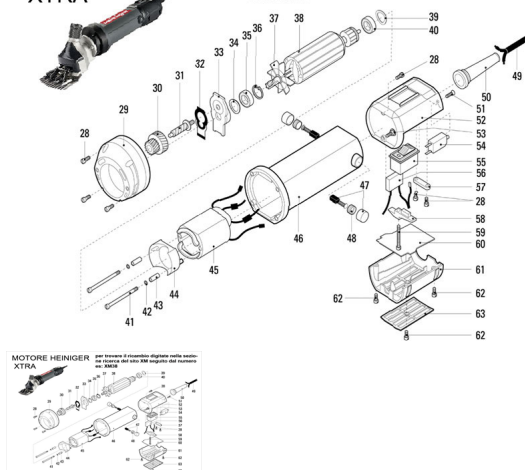

RICAMBIO HEINIG XTRA RANELLA FIG. XM42

MOTORE HEINIGER
XTRA

per trovare il ricambio digitate nella sezione ricerca del sito XM seguito dal numero es: XM38

RICAMBIO HEINIG XTRA RANELLA FIG. XM42

Valutazione: Nessuna valutazione