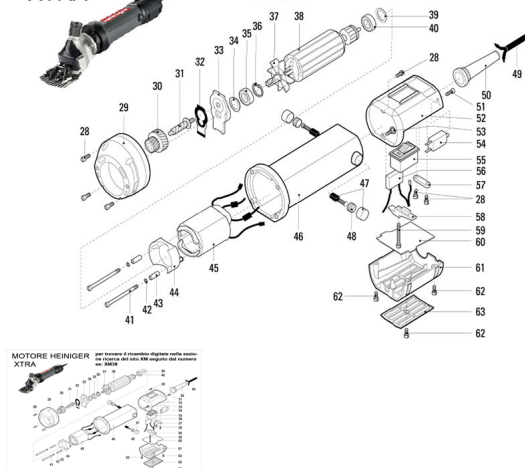

RICAMBIO HEINIG XTRA DEFLETTORE FIG. XM44

MOTORE HEINIGER
XTRA

per trovare il ricambio digitate nella sezione ricerca del sito XM seguito dal numero es: XM38

RICAMBIO HEINIG XTRA DEFLETTORE FIG. XM44

Valutazione: Nessuna valutazione