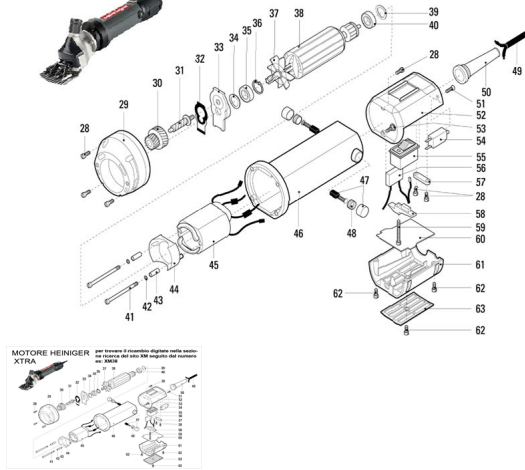

## RICAMBIO HEINIG XTRA DEFLETTORE FIG. XM44

MOTORE HEINIGER  
XTRA

per trovare il ricambio digitate nella sezione ricerca del sito XM seguito dal numero es: XM38

RICAMBIO HEINIG XTRA DEFLETTORE FIG. XM44