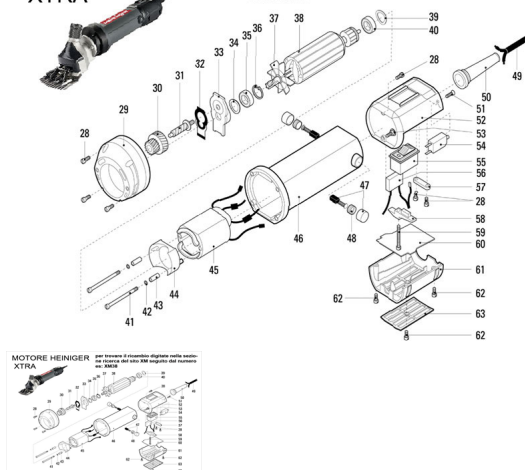

RICAMBIO HEINIG XTRA FERMA CAVO FIG. XM57

MOTORE HEINIGER
XTRA

per trovare il ricambio digitate nella sezione ricerca del sito XM seguito dal numero es: XM38

RICAMBIO HEINIG XTRA FERMA CAVO FIG. XM57

Valutazione: Nessuna valutazione