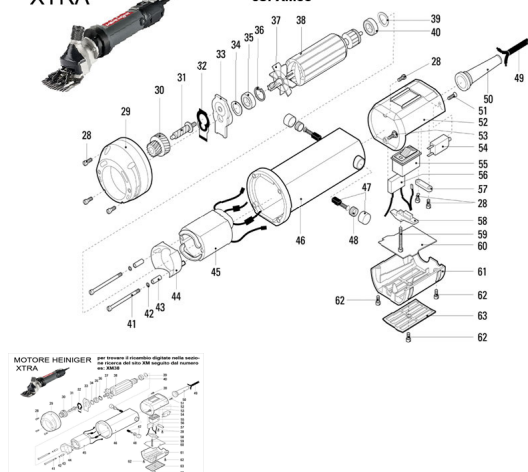

RICAMBIO HEINIG XTRA FERMA CAVO FIG. XM57

MOTORE HEINIGER
XTRA

per trovare il ricambio digitate nella sezione ricerca del sito XM seguito dal numero es: XM38

RICAMBIO HEINIG XTRA FERMA CAVO FIG. XM57

Valutazione: Nessuna valutazione