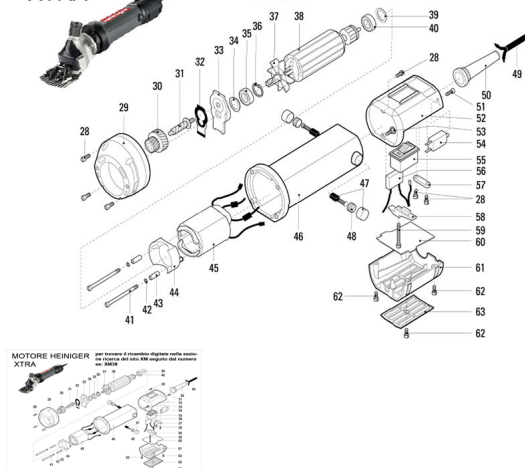

## RICAMBIO HEINIG XTRA CLIPS J 22 FIG. XM36

MOTORE HEINIGER  
XTRA

per trovare il ricambio digitate nella sezione ricerca del sito XM seguito dal numero es: XM38

RICAMBIO HEINIG XTRA CLIPS J 22 FIG. XM36