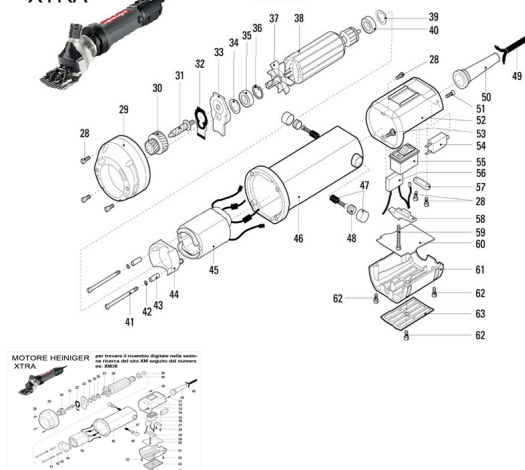

## RICAMBIO HEINIG XTRA CLIPS J 22 FIG. XM36

MOTORE HEINIGER  
XTRA

per trovare il ricambio digitate nella sezione ricerca del sito XM seguito dal numero es: XM38

RICAMBIO HEINIG XTRA CLIPS J 22 FIG. XM36