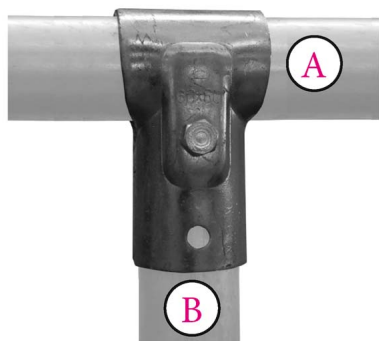

MORSETTO A T A 1 BULLONE A 3/4' x B 3/4' = 26,9 x 26,9 mm

Morsetto a T completo di bullone

MORSETTO A T A 1 BULLONE A 3/4' x B 3/4' = 26,9 x 26,9 mm

Valutazione: Nessuna valutazione

Prezzo

[Fai una domanda su questo prodotto](#)