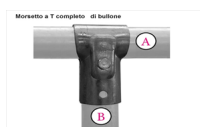

MORSETTO A T A 1 BULLONE A 3/4' x B 3/4' = 26,9 x 26,9 mm

Morsetto a T completo di bullone

MORSETTO A T A 1 BULLONE A 3/4' x B 3/4' = 26,9 x 26,9 mm

Valutazione: Nessuna valutazione

Prezzo

[Fai una domanda su questo prodotto](#)