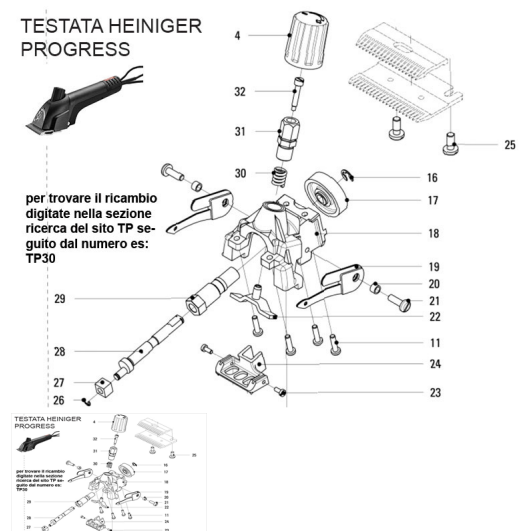

RICAMBIO HEINIG PROGRESS ALBERINO ECCENTRICO FIG. TP28

RICAMBIO HEINIG PROGRESS ALBERINO ECCENTRICO FIG. TP28

Valutazione: Nessuna valutazione

Prezzo

[Fai una domanda su questo prodotto](#)