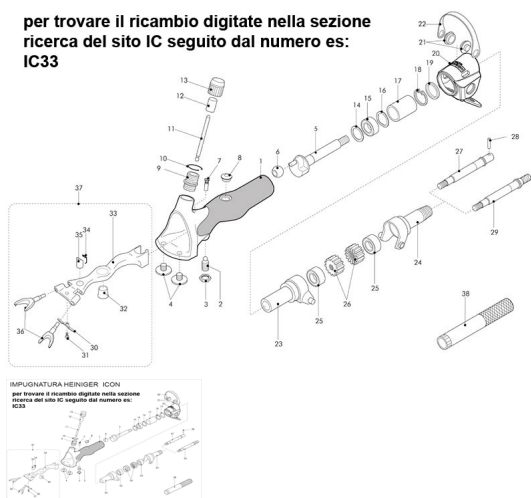

RICAMBIO HEINIG ICON MANICOT X ALBERO FLES 22X160 FIG. IC38

IMPUGNATURA HEINIGER ICON

per trovare il ricambio digitate nella sezione
ricerca del sito IC seguito dal numero es:
IC33

RICAMBIO HEINIG ICON MANICOT X ALBERO FLES 22X160 FIG. IC38