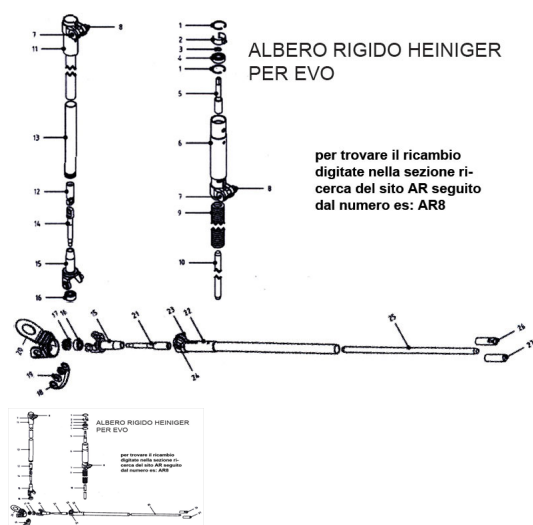

RICAMBIO HEINIG ALBERO RIG GRUPPO ACCOPP PIN FIG. AR23

RICAMBIO HEINIG ALBERO RIG GRUPPO ACCOPP PIN FIG. AR23

Valutazione: Nessuna valutazione

Prezzo

[Fai una domanda su questo prodotto](#)