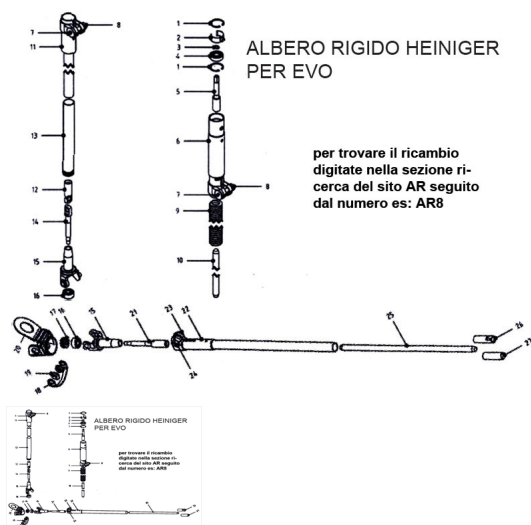

## RICAMBIO HEINIG ALBERO RIG GRUPPO ACCOPP WORM FIG. AR24

RICAMBIO HEINIG ALBERO RIG GRUPPO ACCOPP WORM FIG. AR24

Valutazione: Nessuna valutazione

**Prezzo**

[Fai una domanda su questo prodotto](#)