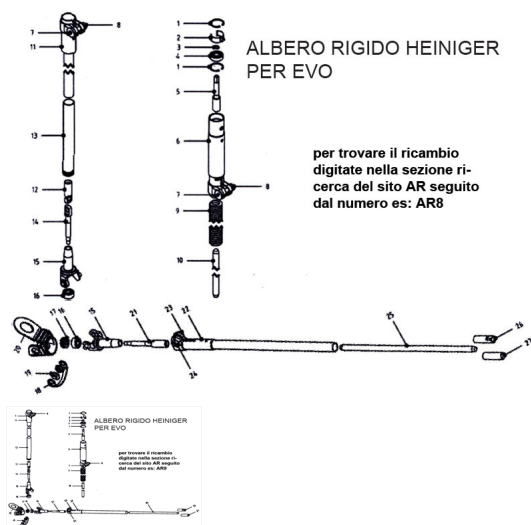

RICAMBIO HEINIG ALBERO RIG INNESTO POST IN USCITA FIG. AR12

RICAMBIO HEINIG ALBERO RIG INNESTO POST IN USCITA FIG. AR12

Valutazione: Nessuna valutazione

Prezzo

[Fai una domanda su questo prodotto](#)