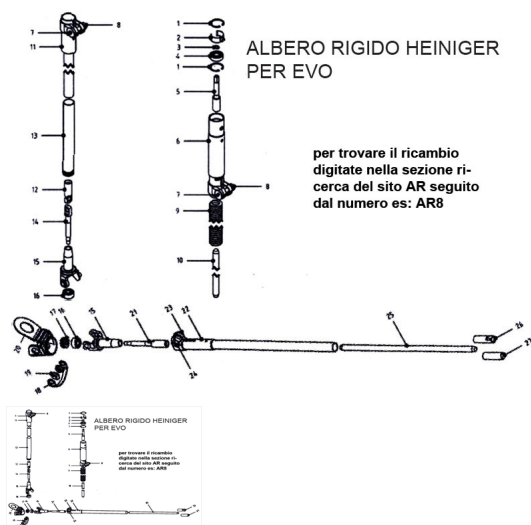

RICAMBIO HEINIG ALBERO RIG TESTA DI MOVIM FIG. AR5

RICAMBIO HEINIG ALBERO RIG TESTA DI MOVIM FIG. AR5

Valutazione: Nessuna valutazione

Prezzo

[Fai una domanda su questo prodotto](#)