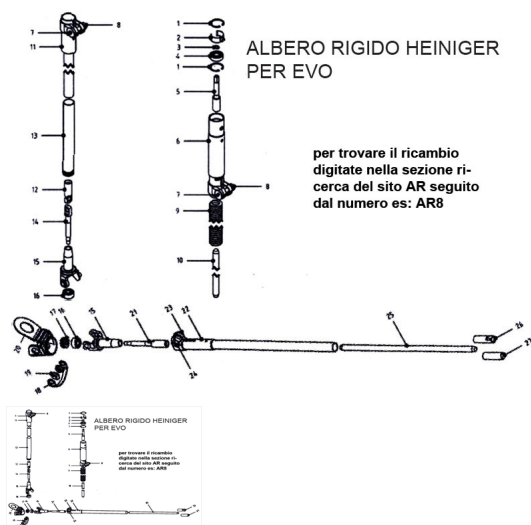

RICAMBIO HEINIG ALBERO RIG BARRA CENTRALE FIG. AR8

RICAMBIO HEINIG ALBERO RIG BARRA CENTRALE FIG. AR8

Valutazione: Nessuna valutazione

Prezzo

[Fai una domanda su questo prodotto](#)