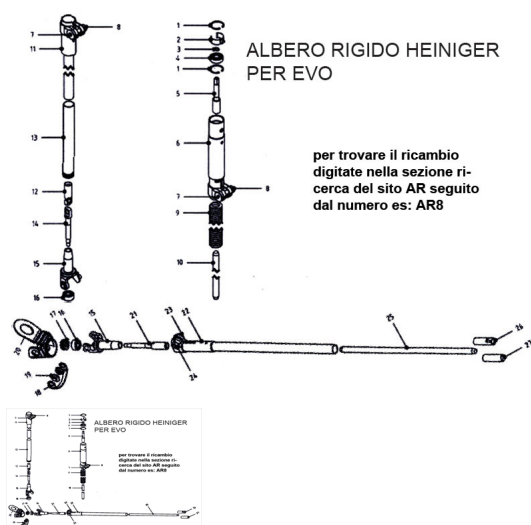

## RICAMBIO HEINIG ALBERO RIG BARRA CENTRALE FIG. AR8

RICAMBIO HEINIG ALBERO RIG BARRA CENTRALE FIG. AR8

Valutazione: Nessuna valutazione

**Prezzo**

[Fai una domanda su questo prodotto](#)