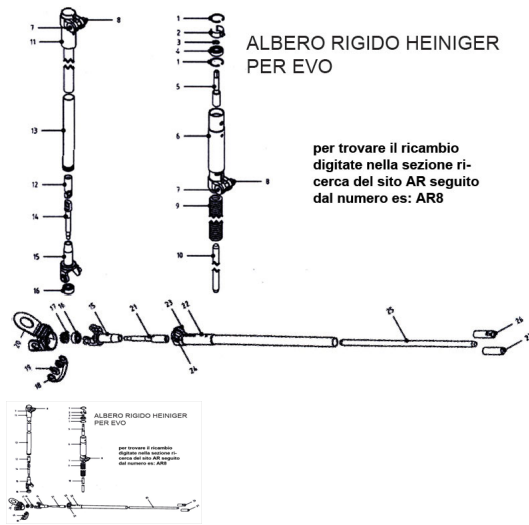

RICAMBIO HEINIG ALBERO RIG TUBO SUPERIORE FIG. AR9

RICAMBIO HEINIG ALBERO RIG TUBO SUPERIORE FIG. AR9

Valutazione: Nessuna valutazione

Prezzo

[Fai una domanda su questo prodotto](#)