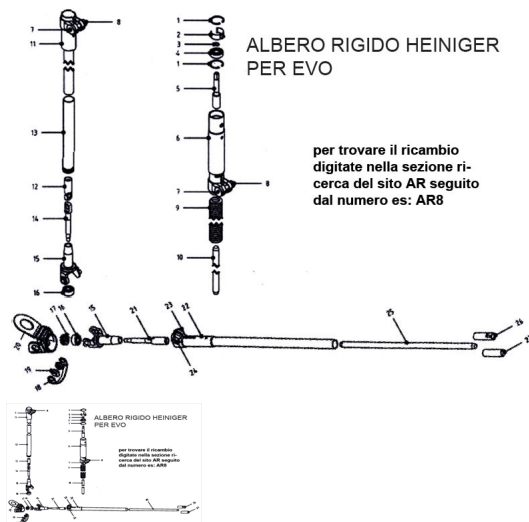

RICAMBIO HEINIG ALBERO RIG GIUNTO FIG. AR11

RICAMBIO HEINIG ALBERO RIG GIUNTO FIG. AR11

Valutazione: Nessuna valutazione

Prezzo

[Fai una domanda su questo prodotto](#)