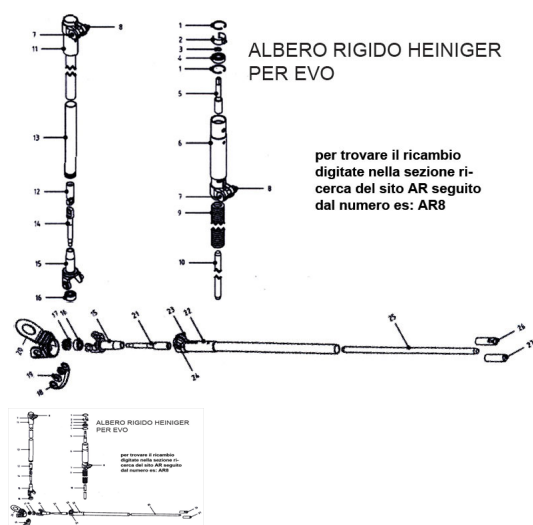

RICAMBIO HEINIG ALBERO RIG GIUNTO FIG. AR11

RICAMBIO HEINIG ALBERO RIG GIUNTO FIG. AR11

Valutazione: Nessuna valutazione

Prezzo

[Fai una domanda su questo prodotto](#)