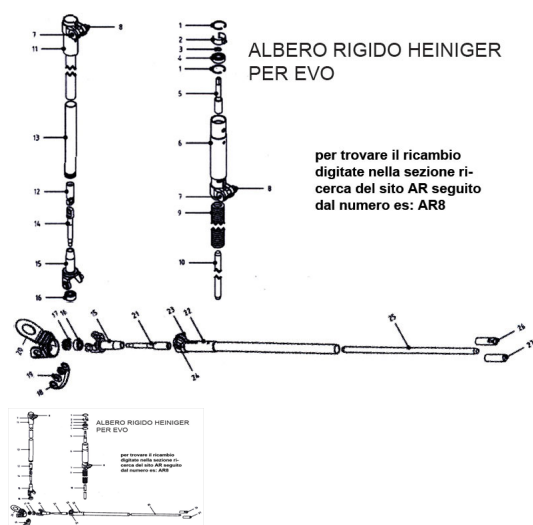

RICAMBIO HEINIG ALBERO RIG BARRA CENTR ACCOPP FIG. AR19

RICAMBIO HEINIG ALBERO RIG BARRA CENTR ACCOPP FIG. AR19

Valutazione: Nessuna valutazione

Prezzo

[Fai una domanda su questo prodotto](#)