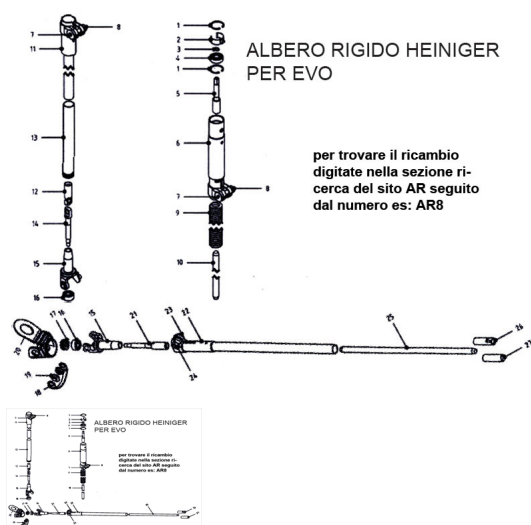

RICAMBIO HEINIG ALBERO RIG BARRA CENTR ACCOPP FIG. AR19

RICAMBIO HEINIG ALBERO RIG BARRA CENTR ACCOPP FIG. AR19

Valutazione: Nessuna valutazione

Prezzo

[Fai una domanda su questo prodotto](#)