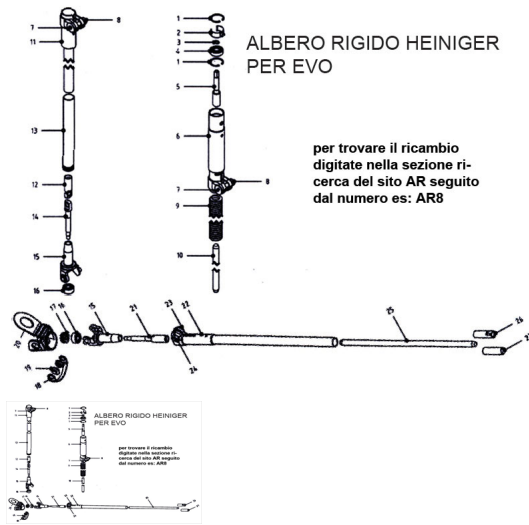

RICAMBIO HEINIG ALBERO RIG BARRA CENTRALE FIG. AR20

RICAMBIO HEINIG ALBERO RIG BARRA CENTRALE FIG. AR20

Valutazione: Nessuna valutazione

Prezzo

[Fai una domanda su questo prodotto](#)