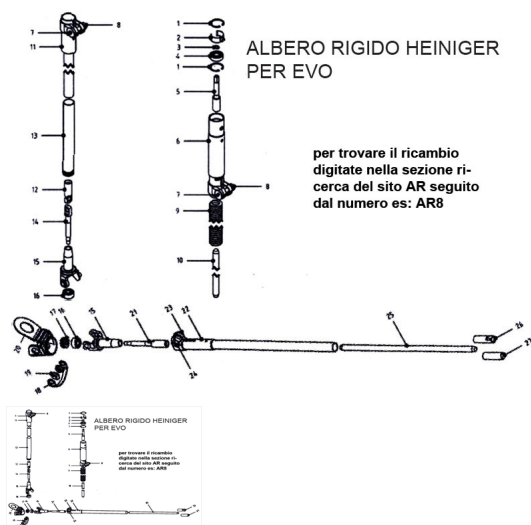

## RICAMBIO HEINIG ALBERO RIG BARRA CENTRALE FIG. AR20

RICAMBIO HEINIG ALBERO RIG BARRA CENTRALE FIG. AR20

Valutazione: Nessuna valutazione

**Prezzo**

[Fai una domanda su questo prodotto](#)