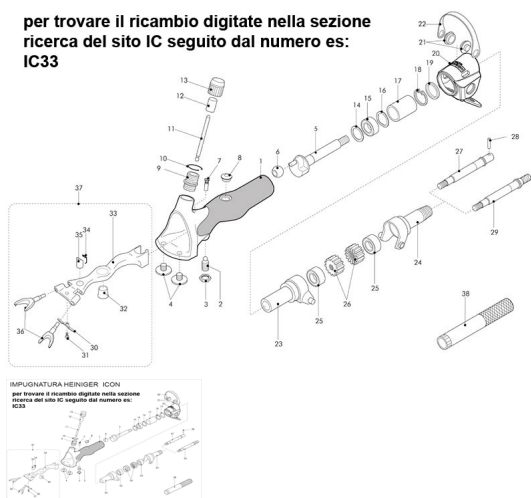

RICAMBIO HEINIG ICON TAPPO IN GOMMA FIG. IC8

IMPUGNATURA HEINIGER ICON

per trovare il ricambio digitate nella sezione ricerca del sito IC seguito dal numero es: IC33

RICAMBIO HEINIG ICON TAPPO IN GOMMA FIG. IC8