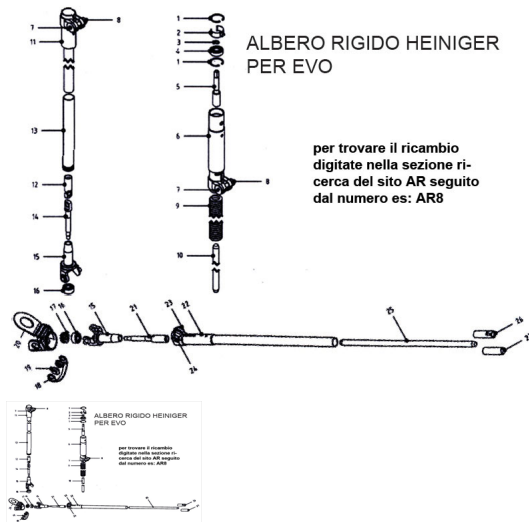

## RICAMBIO HEINIG ALBERO RIG COPRI INGR IN PELLE FIG. AR15

RICAMBIO HEINIG ALBERO RIG COPRI INGR IN PELLE FIG. AR15

Valutazione: Nessuna valutazione

**Prezzo**

[Fai una domanda su questo prodotto](#)