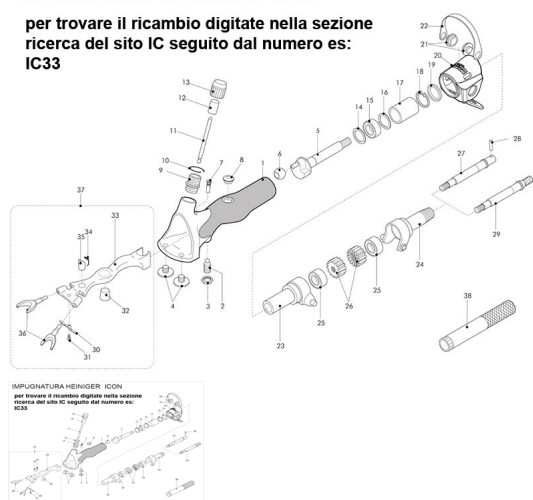

RICAMBIO HEINIG ICON SEMI ANELLO TENUTA CAPPUCCI FIG. IC22

IMPUGNATURA HEINIGER ICON

per trovare il ricambio digitate nella sezione
ricerca del sito IC seguito dal numero es:
IC33

RICAMBIO HEINIG ICON SEMI ANELLO TENUTA CAPPUCCI FIG. IC22