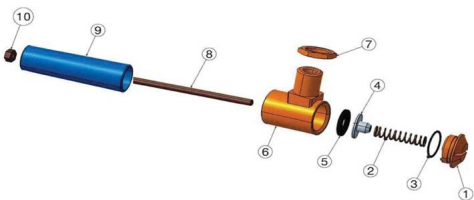

RICAMBIO ABBEVERATOIO IT MOD EURO 10-12 MOLLA FIG. 2

VALVOLA PER ABBEVERATOIO MOD. EURO 10-12

RICAMBIO ABBEVERATOIO IT MOD EURO 10-12 MOLLA FIG. 2

Valutazione: Nessuna valutazione

Prezzo

[Fai una domanda su questo prodotto](#)