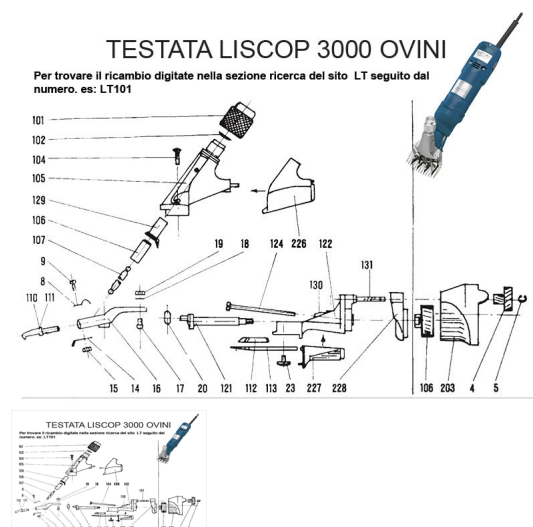

RICAMBIO LISCOP SP 3000 VITE FISSAPETTINE LA COPP FIG. LT23

RICAMBIO LISCOP SP 3000 VITE FISSAPETTINE LA COPP FIG. LT23

Valutazione: Nessuna valutazione

Prezzo

[Fai una domanda su questo prodotto](#)