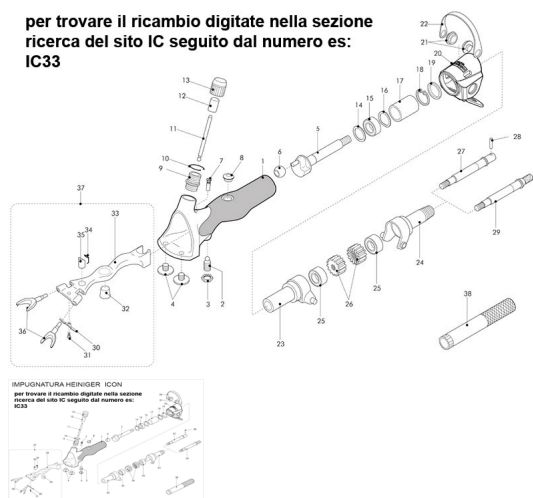

RICAMBIO HEINIG ICON ALBERINO ECCENTRICO FIG. IC5

IMPUGNATURA HEINIGER ICON

per trovare il ricambio digitate nella sezione ricerca del sito IC seguito dal numero es:

IC33

RICAMBIO HEINIG ICON ALBERINO ECCENTRICO FIG. IC5