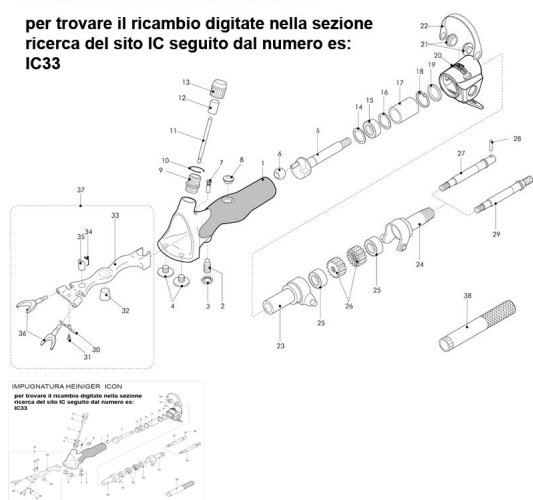

RICAMBIO HEINIG ICON POMOLO DI PRESSIONE FIG. IC13

IMPUGNATURA HEINIGER ICON

per trovare il ricambio digitate nella sezione
ricerca del sito IC seguito dal numero es:

IC33

RICAMBIO HEINIG ICON POMOLO DI PRESSIONE FIG. IC13