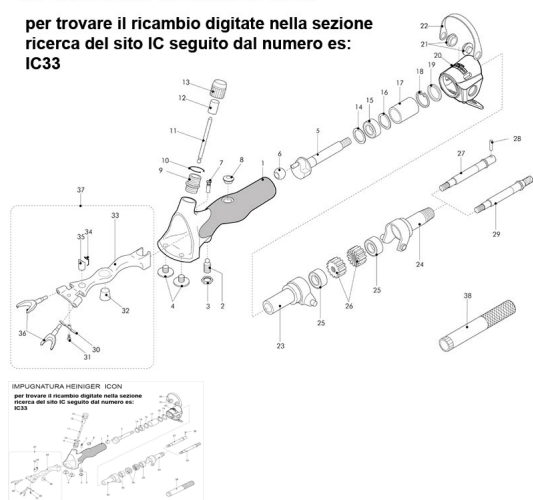

RICAMBIO HEINIG ICON POMOLO DI PRESSIONE FIG. IC13

IMPUGNATURA HEINIGER ICON

per trovare il ricambio digitate nella sezione ricerca del sito IC seguito dal numero es:

IC33

RICAMBIO HEINIG ICON POMOLO DI PRESSIONE FIG. IC13