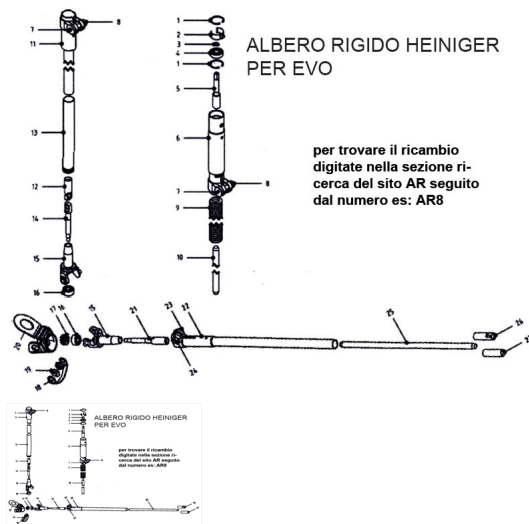

RICAMBIO HEINIG ALBERO RIG CAPPUC SEDE ANELLO FIG. AR16

RICAMBIO HEINIG ALBERO RIG CAPPUC SEDE ANELLO FIG. AR16

Valutazione: Nessuna valutazione

Prezzo

[Fai una domanda su questo prodotto](#)